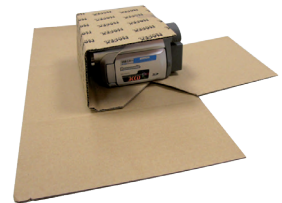

Envase isotérmico reutilizable a  
2 - 8 °C y 15 - 25 °C

**NACEX BICIBOX**

Medidas: 140 x 25 x 80 cm

Caja para envío de bicicletas.

**SOBRE MINIBOX**

Medidas: 24 x 33 cm (en plano)  
Montado: 14 x 23 x 10 cm

**PAPER PACK**

Medidas: 38 x 48 X 85 cm

**NACEX TUBEBOX**

Medidas: 15 x 15 x 120 cm

Se puede transformar en dos  
unidades de: 15 x 15 x 52,5 cm

**NACEX TUBO PROT-ECO**

Medidas: 88,5 x 64,5 cm

**NACEX PROT-ECO**

Medidas:  
BOX 88,5 x 64,5 cm  
MINIBOX 45 x 34,5 cm

Planchas de cartón troqueladas,  
diseñadas para adaptarse a gran  
variedad de mercancías y tamaños.

**NACEX PROT-ECO  
3 BOTELLAS**

Medidas: 40 x 30 x 10 cm

**NACEX PROT-ECO  
1 BOTELLA**

Medidas: 37,5 x 14 x 14 cm

**VALIJA NACEX**

Medidas: 54 x 35 cm  
+ un fuelle de 7 cm

**NACEX BAG**

Medidas: 32 x 42 cm  
+ una solapa de 6,5 cm

**NACEX MINIBAG**

Medidas: 30 x 23 cm  
+ una solapa de 4,5 cm