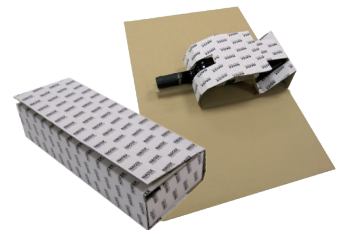

**PAPER PACK**

Medidas: 38 x 48 X 85 cm

**NACEX TUBEBOX**

Medidas: 15 x 15 x 120 cm

Se puede transformar en dos  
unidades de: 15 x 15 x 52,5 cm

**NACEX TUBO PROT-ECO**

Medidas: 88,5 x 64,5 cm

**NACEX PROT-ECO**

Medidas:  
BOX 88,5 x 64,5 cm  
MINIBOX 45 x 34,5 cm

Planchas de cartón troqueladas,  
diseñadas para adaptarse a gran  
variedad de mercancías y tamaños.

**NACEX PROT-ECO  
3 BOTELLAS**

Medidas: 40 x 30 x 10 cm

**NACEX PROT-ECO  
1 BOTELLA**

Medidas: 37,5 x 14 x 14 cm

**VALIJA NACEX**

Medidas: 54 x 35 cm  
+ un fuelle de 7 cm

**NACEX BAG**

Medidas: 32 x 42 cm  
+ una solapa de 6,5 cm

**NACEX MINIBAG**

Medidas: 30 x 23 cm  
+ una solapa de 4,5 cm

**NACEX PACK**

Medidas: 49,5 x 50 cm  
+ una solapa de 10 cm  
+ un fuelle de 10 cm

**NACEX BAG  
sábado/ 8:30**

Medidas: 32 x 42 cm  
+ una solapa de 6,5 cm

**NACEX DOC'S**

Medidas: 27 x 37,7 cm  
+ una solapa de 4,5 cm